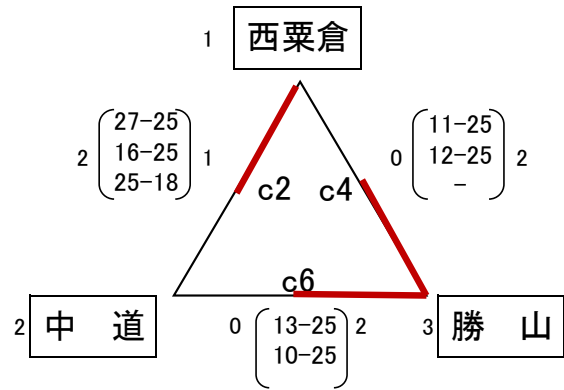

平成25年度岡山県中学校バレーボール大会 美作地区予選会 組み合わせ

<女子 1日目(予選リーグ)> 美咲町中央総合体育館 勝北中学校体育館 使用球(女子:モルテン)

<Aゾーン>

(美咲中央会場)

<Bゾーン>

<Cゾーン>

<Dゾーン>

(勝北中学校会場)

<Eゾーン>

<Fゾーン>

<2日目進出について>

- ・A~Dゾーン 3位まで2日目に進出
- ・E, Fゾーン 2位まで2日目に進出