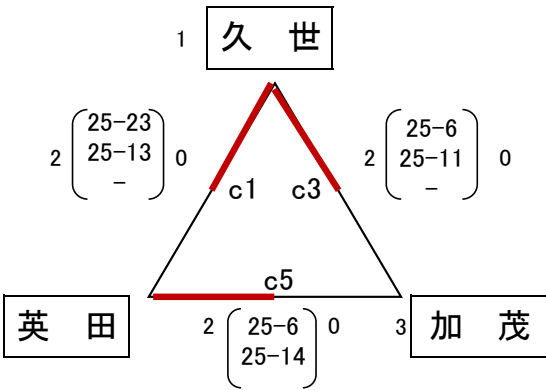

平成25年度岡山県中学校バレーボール大会 美作地区予選会 組み合わせ

<女子 1日目(予選リーグ)> 美咲町中央総合体育館 勝北中学校体育館 使用球(女子:モルテン)

<Aゾーン>

(美咲中央会場)

<Bゾーン>

<Cゾーン>

<Dゾーン>

(勝北中学校会場)

<Eゾーン>

<Fゾーン>

<2日目進出について>

- ・A~Dゾーン 3位まで2日目に進出
- ・E, Fゾーン 2位まで2日目に進出