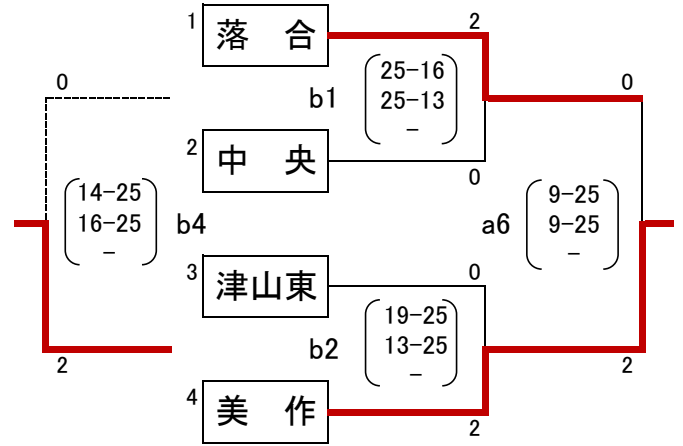

平成25年度岡山県中学校バレーボール大会 美作地区予選会 組み合わせ

<女子 1日目(予選リーグ)> 美咲町中央総合体育館 勝北中学校体育館 使用球(女子:モルテン)

<Aゾーン>

(美咲中央会場)

<Bゾーン>

<Cゾーン>

<Dゾーン>

(勝北中学校会場)

<Eゾーン>

<Fゾーン>

<2日目進出について>

- ・A~Dゾーン 3位まで2日目に進出
- ・E, Fゾーン 2位まで2日目に進出