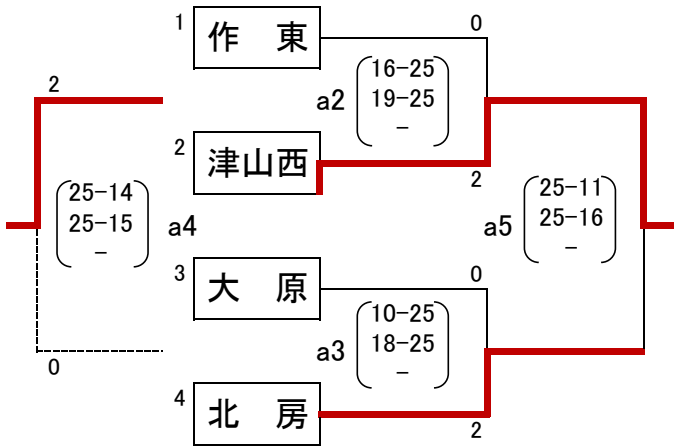

平成25年度岡山県中学校バレーボール大会 美作地区予選会 組み合わせ

<女子 1日目(予選リーグ)> 美咲町中央総合体育館 勝北中学校体育館 使用球(女子:モルテン)

<Aゾーン>

(美咲中央会場)

<Bゾーン>

<Cゾーン>

<Dゾーン>

(勝北中学校会場)

<Eゾーン>

<Fゾーン>

<2日目進出について>

- ・A~Dゾーン 3位まで2日目に進出
- ・E, Fゾーン 2位まで2日目に進出