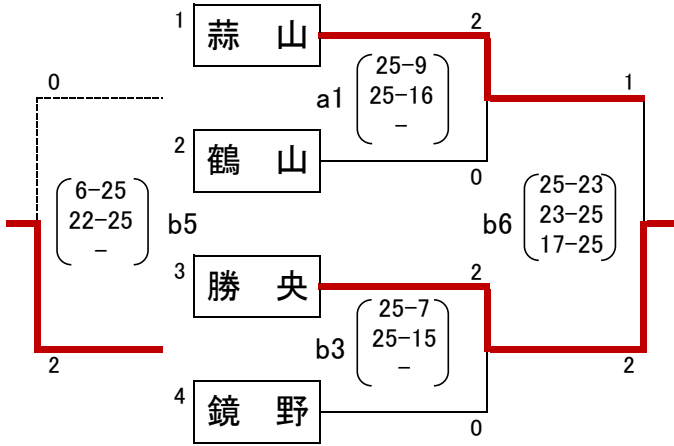

平成25年度岡山県中学校バレーボール大会 美作地区予選会 組み合わせ

<女子 1日目(予選リーグ)> 美咲町中央総合体育館 勝北中学校体育館 使用球(女子:モルテン)

<Aゾーン>

(美咲中央会場)

<Bゾーン>

<Cゾーン>

<Dゾーン>

(勝北中学校会場)

<Eゾーン>

<Fゾーン>

<2日目進出について>

- ・A~Dゾーン 3位まで2日目に進出
- ・E, Fゾーン 2位まで2日目に進出