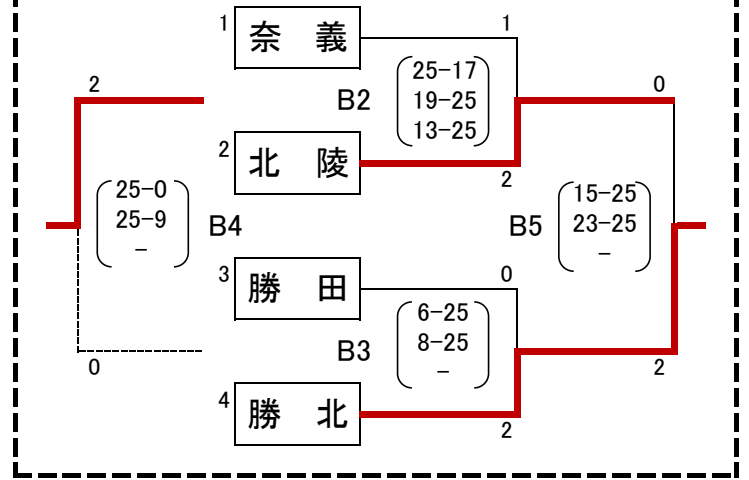

平成25年度岡山県中学校バレーボール大会 美作地区予選会 組み合わせ

<女子 1日目(予選リーグ)> 美咲町中央総合体育館 勝北中学校体育館 使用球(女子:モルテン)

<Aゾーン>

(美咲中央会場)

<Bゾーン>

<Cゾーン>

<Dゾーン>

(勝北中学校会場)

<Eゾーン>

<Fゾーン>

<2日目進出について>

- ・A~Dゾーン 3位まで2日目に進出
- ・E, Fゾーン 2位まで2日目に進出