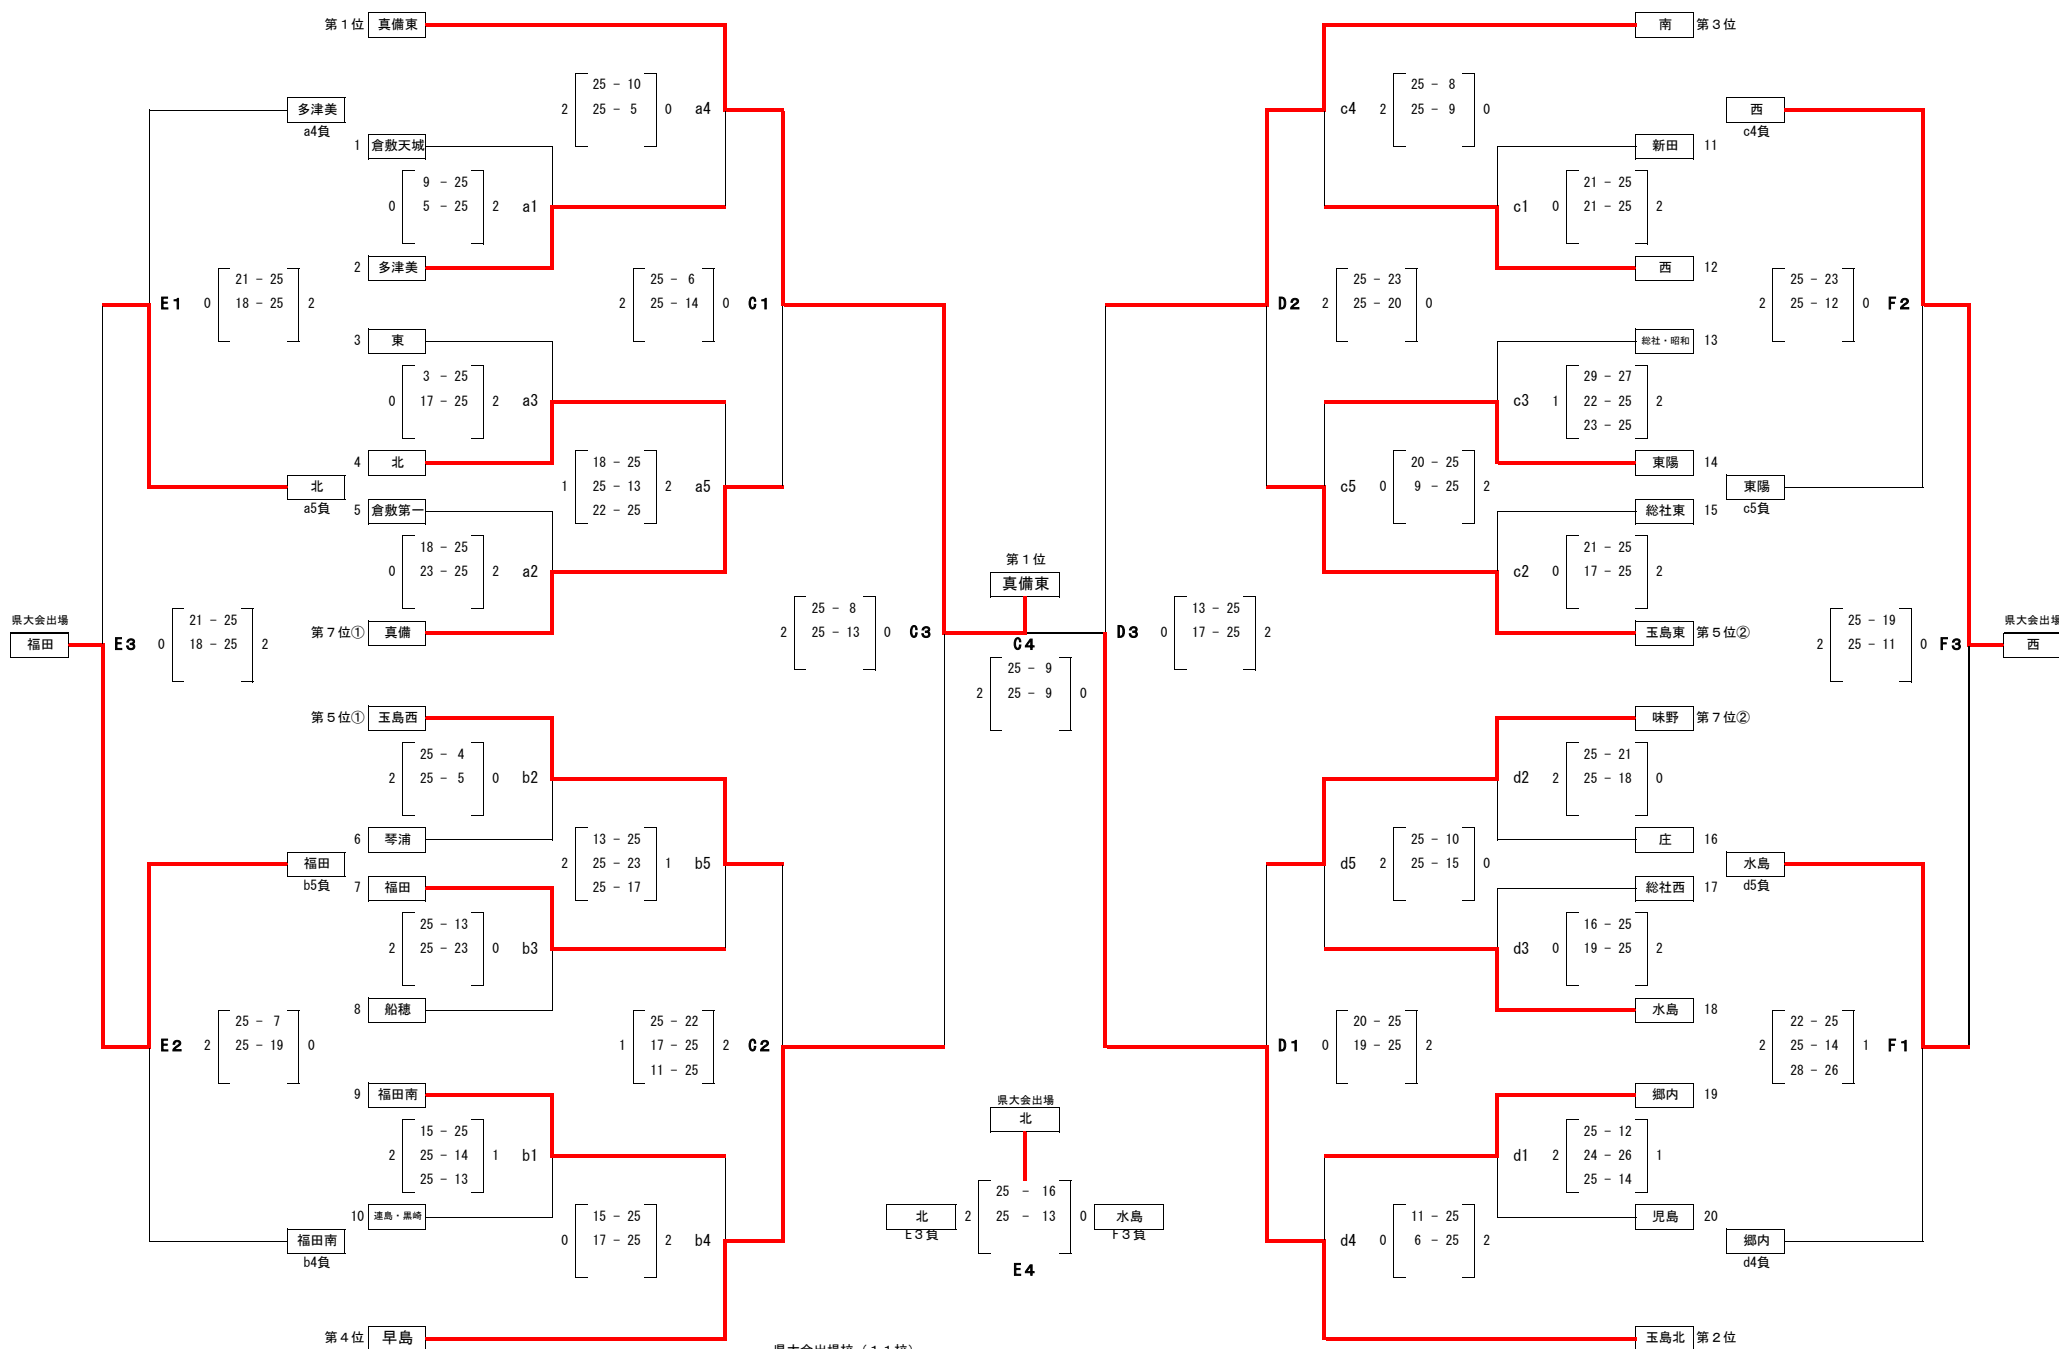

**第 20 回 備 南 東 地 区 中 学 校 総 合 体 育 大 会 パ レ ー ボ ー ル 競 技**

女子会場 第1日目(6/20 土) a,bコート 東中学校      c,dコート 庄中学校      第2日目(6/21 日) C,Dコート 川崎医療福祉大学体育館      E,Fコート 北中学校

選手宣誓 なし

第1日目 a, b, c, dコート

第1試合	生徒役員 審判	第3試合両者
第2試合	生徒役員 審判	第1試合両者
第3試合	生徒役員 審判	第2試合両者
第4試合	生徒役員 審判	第5試合両者
第5試合	生徒役員 審判	第4試合両者

第2日目C, Dコート

第1試合	生徒役員 審判	第2試合両者
第2試合	生徒役員 審判	第1試合両者
第3試合	生徒役員 審判	第1, 2試合負
第4試合	生徒役員 審判	第1, 2試合負

第2日目E, Fコート

第1試合	生徒役員 審判	第2試合両者
第2試合	生徒役員 審判	第1試合両者
第3試合	生徒役員 審判	第1, 2試合負
第4試合	生徒役員 審判	第3試合勝