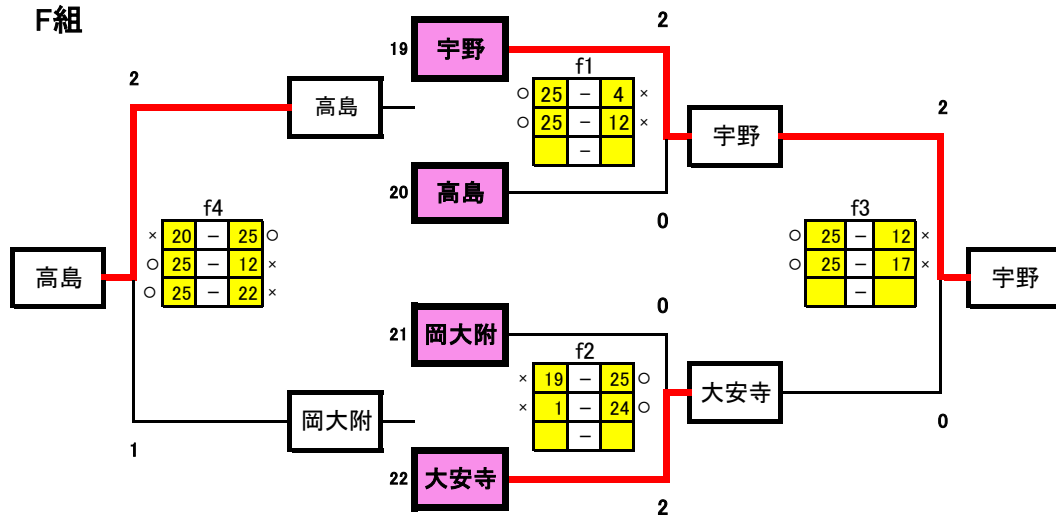

1日目生徒役員

	cコート	dコート
第1試合	8-9	11-12
	10	d2両者
第2試合	9-10	13-14
	8	d1負
第3試合	8-10	d1勝-d2勝
	9	d2負
第4試合		d1負-d2負
		d3勝
第5試合		d4勝-d3負
		d4負

令和8年度 備前西地区夏季大会 女子予選グループ戦 (6/13) 会場: 桑田中学校

E組

予選グループ戦結果

	E組	F組
1位	東山・石井	宇野
2位	富山	高島
3位	芳泉	大安寺
4位	妹尾	岡大附

1日目生徒役員

	eコート	fコート
第1試合	15-16 e2両者	19-20 f2両者
第2試合	17-18 e1負	21-22 f1負
第3試合	e1勝-e2勝 e2負	f1勝-f2勝 f2負
第4試合	e1負-e2負 e3勝	f1負-f2負 f3勝
第5試合	e4勝-e3負 e4負	f4勝-f3負 f4負

※ ■ に得点を入力

※ ■ に学校名を入力

F組

令和8年度 備前西地区夏季大会 女子予選グループ戦 (6/13) 会場:六番川水の公園体育館