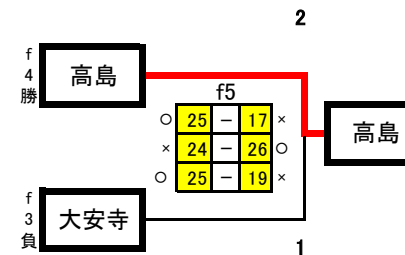

C組

	山南学園上南・旭東	香和	京山	勝	得セット	失セット	セット率	得点	失点	得点率	順位
8 山南学園 旭東		○	○	2	4	0	4	100	43	2.3	1
9 香和	x		○	1	2	2	1	72	77	0.9	2
10 京山	x	x		0	0	4	0	48	100	0.5	3

D組

予選グループ戦結果

	C組	D組
1位	山南学園 上南・旭東	県操山
2位	香和	西大寺
3位	京山	岡北
4位		庄内

1日目生徒役員

	cコート	dコート
第1試合	8-9	11-12
	10	d2両者
第2試合	9-10	13-14
	8	d1負
第3試合	8-10	d1勝-d2勝
	9	d2負
第4試合		d1負-d2負
		d3勝
第5試合		d4勝-d3負
		d4負

令和8年度 備前西地区夏季大会 女子予選グループ戦 (6/13) 会場: 桑田中学校

E組

予選グループ戦結果

	E組	F組
1位	東山・石井	宇野
2位	富山	高島
3位	芳泉	大安寺
4位	妹尾	岡大附

1日目生徒役員

	eコート	fコート
第1試合	15-16 e2両者	19-20 f2両者
第2試合	17-18 e1負	21-22 f1負
第3試合	e1勝-e2勝 e2負	f1勝-f2勝 f2負
第4試合	e1負-e2負 e3勝	f1負-f2負 f3勝
第5試合	e4勝-e3負 e4負	f4勝-f3負 f4負

※ ■ に得点を入力

※ ■ に学校名を入力

F組

令和8年度 備前西地区夏季大会 女子予選グループ戦 (6/13) 会場:六番川水の公園体育館