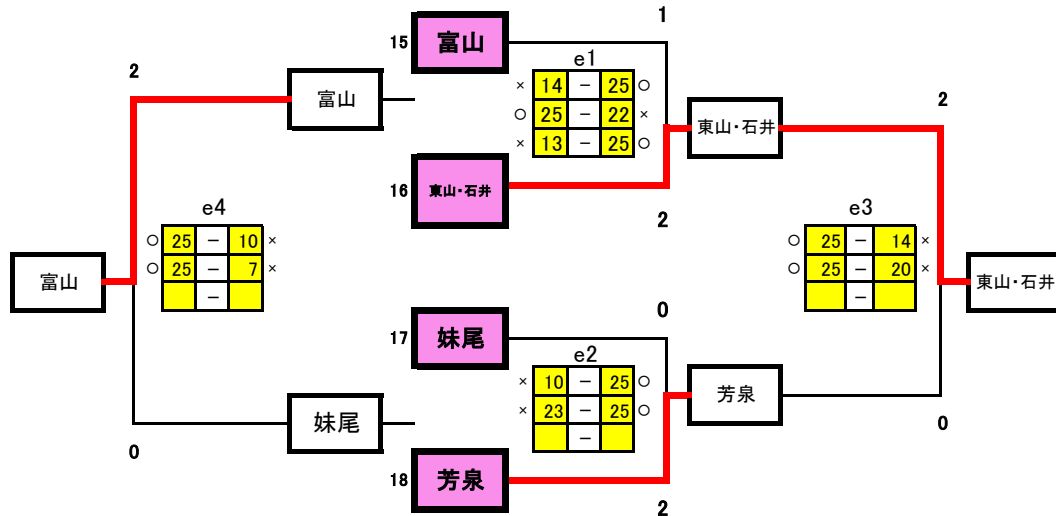

令和8年度 備前西地区夏季大会 女子予選グループ戦 (6/13) 会場: 桑田中学校

E組