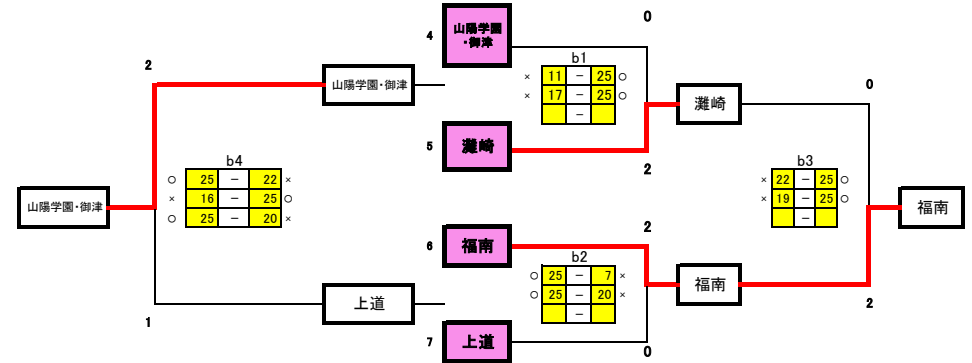

B組

予選グループ戦結果

	A組	B組
1位	芳田	福南
2位	市操山	瀬崎
3位	藤田	山陽学園・御津
4位		上道

1日目生徒役員

	aコート	bコート
第1試合	1-2	4-5
	3	b2両者
第2試合	2-3	6-7
	1	b1負
第3試合	1-3	b1勝-b2勝
	2	b2負
第4試合		b1負-b2負
		b3勝
第5試合		b4勝-b3負
		b4負