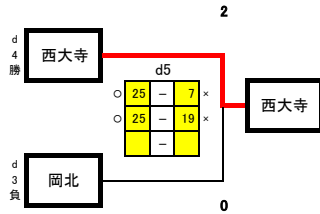

B組

予選グループ戦結果

	A組	B組
1位	芳田	福南
2位	市操山	瀬崎
3位	藤田	山陽学園・御津
4位		上道

1日目生徒役員

	aコート	bコート
第1試合	1-2	4-5
	3	b2両者
第2試合	2-3	6-7
	1	b1負
第3試合	1-3	b1勝-b2勝
	2	b2負
第4試合		b1負-b2負
		b3勝
第5試合		b4勝-b3負
		b4負

令和8年度 備前西地区夏季大会 女子予選グループ戦 (6/13) 会場:旭東中学校

C組

	山南学園上南・旭東	香和	京山	勝	得セット	失セット	セット率	得点	失点	得点率	順位
8 山南学園 旭東		○	○	2	4	0	4	100	43	2.3	1
9 香和	x		○	1	2	2	1	72	77	0.9	2
10 京山	x	x		0	0	4	0	48	100	0.5	3

D組

予選グループ戦結果

	C組	D組
1位	山南学園 上南・旭東	県操山
2位	香和	西大寺
3位	京山	岡北
4位		庄内