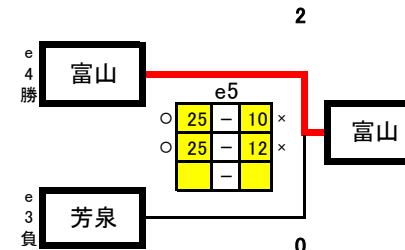

C組

	山南学園上南・旭東	香和	京山	勝	得セット	失セット	セット率	得点	失点	得点率	順位
8 山南学園 旭東		○	○	2	4	0	4	100	43	2.3	1
9 香和	x		○	1	2	2	1	72	77	0.9	2
10 京山	x	x		0	0	4	0	48	100	0.5	3

D組

予選グループ戦結果

	C組	D組
1位	山南学園 上南・旭東	県操山
2位	香和	西大寺
3位	京山	岡北
4位		庄内

1日目生徒役員

	cコート	dコート
第1試合	8-9	11-12
	10	d2両者
第2試合	9-10	13-14
	8	d1負
第3試合	8-10	d1勝-d2勝
	9	d2負
第4試合		d1負-d2負
		d3勝
第5試合		d4勝-d3負
		d4負

令和8年度 備前西地区夏季大会 女子予選グループ戦 (6/13) 会場: 桑田中学校

E組

予選グループ戦結果

	E組	F組
1位	東山・石井	宇野
2位	富山	高島
3位	芳泉	大安寺
4位	妹尾	岡大附

1日目生徒役員

	eコート	fコート
第1試合	15-16 e2両者	19-20 f2両者
第2試合	17-18 e1負	21-22 f1負
第3試合	e1勝-e2勝 e2負	f1勝-f2勝 f2負
第4試合	e1負-e2負 e3勝	f1負-f2負 f3勝
第5試合	e4勝-e3負 e4負	f4勝-f3負 f4負

※ ■ に得点を入力

※ ■ に学校名を入力

F組

令和8年度 備前西地区夏季大会 女子予選グループ戦 (6/13) 会場:六番川水の公園体育館