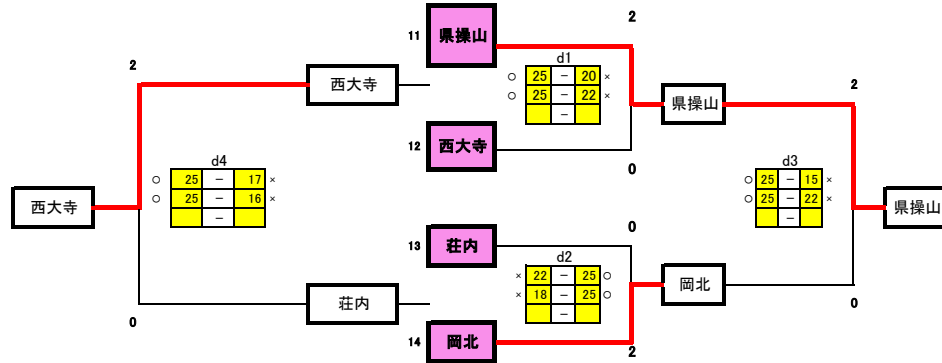

令和8年度 備前西地区夏季大会 女子予選グループ戦 (6/13) 会場:旭東中学校

C組

	山南学園上南・旭東	香和	京山	勝	得セット	失セット	セット率	得点	失点	得点率	順位
8 山南学園 旭東		○	○	2	4	0	4	100	43	2.3	1
9 香和	x		○	1	2	2	1	72	77	0.9	2
10 京山	x	x		0	0	4	0	48	100	0.5	3

D組

予選グループ戦結果

	C組	D組
1位	山南学園 上南・旭東	県操山
2位	香和	西大寺
3位	京山	岡北
4位		庄内

1日目生徒役員

	cコート	dコート
第1試合	8-9	11-12
	10	d2両者
第2試合	9-10	13-14
	8	d1負
第3試合	8-10	d1勝-d2勝
	9	d2負
第4試合		d1負-d2負
		d3勝
第5試合		d4勝-d3負
		d4負