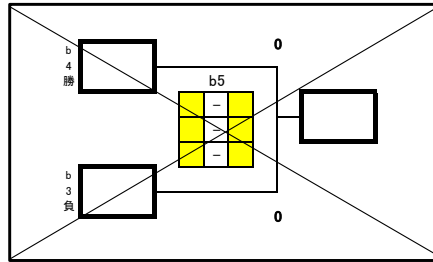

令和8年度 備前西地区夏季大会 女子予選グループ戦 (6/13) 会場: 芳田中学校

A組

	芳田	藤田	市操山	勝	得セット	失セット	セット率	得点	失点	得点率	順位
1 芳田		○	○	2	4	0	4	100	38	2.632	1
2 藤田	x		x	0	0	4	0	42	100	0.42	3
3 市操山	x	○		1	2	2	1	71	75	0.947	2

対戦相手	勝	得セット	失セット	セット率	得点	失点	得点率
芳田	2	4	0	4	100	38	2.632
藤田	0	0	4	0	42	100	0.42
市操山	1	2	2	1	71	75	0.947