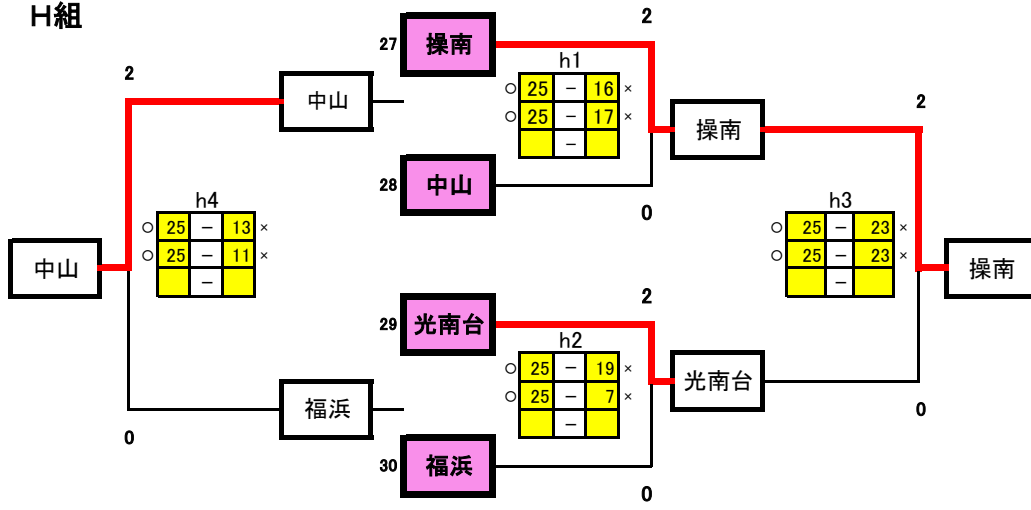

1日目生徒役員

	eコート	fコート
第1試合	15-16 e2両者	19-20 f2両者
第2試合	17-18 e1負	21-22 f1負
第3試合	e1勝-e2勝 e2負	f1勝-f2勝 f2負
第4試合	e1負-e2負 e3勝	f1負-f2負 f3勝
第5試合	e4勝-e3負 e4負	f4勝-f3負 f4負

※ ■ に得点を入力

※ ■ に学校名を入力

F組

令和8年度 備前西地区夏季大会 女子予選グループ戦 (6/13) 会場:六番川水の公園体育館

G組

H組

予選グループ戦結果

	G組	H組
1位	高松	操南
2位	竜操	光南台
3位	岡山中央スポ少	中山
4位	福田	福浜

1日目生徒役員

	gコート	hコート
第1試合	1-2 g2両者	5-6 h2両者
第2試合	3-4 g1負	7-8 h1負
第3試合	g1勝-g2勝 g2負	h1勝-h2勝 h2負
第4試合	g1負-g2負 g3勝	h1負-h2負 h3勝
第5試合	g4勝-g3負 g4負	h4勝-h3負 h4負