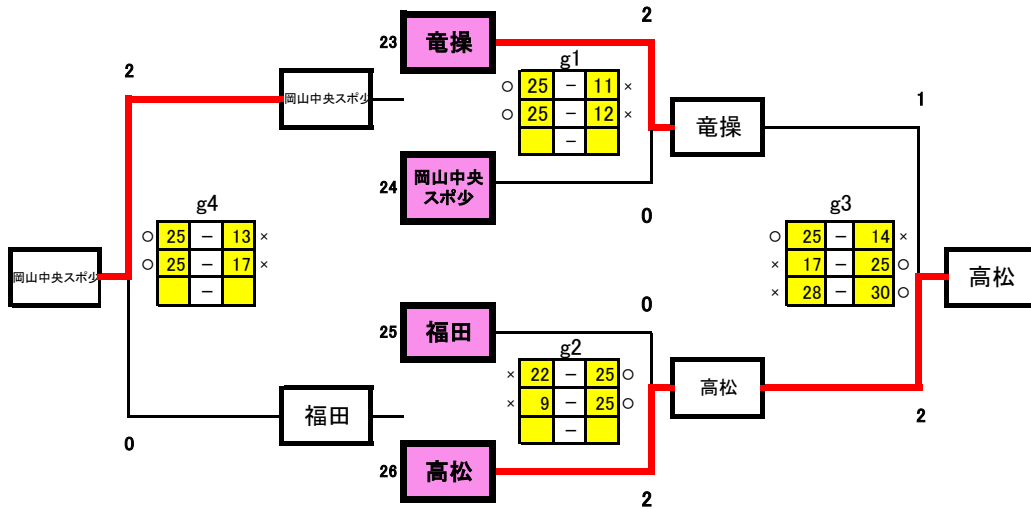

1日目生徒役員

	eコート	fコート
第1試合	15-16 e2両者	19-20 f2両者
第2試合	17-18 e1負	21-22 f1負
第3試合	e1勝-e2勝 e2負	f1勝-f2勝 f2負
第4試合	e1負-e2負 e3勝	f1負-f2負 f3勝
第5試合	e4勝-e3負 e4負	f4勝-f3負 f4負

※ ■ に得点を入力

※ ■ に学校名を入力

F組

令和8年度 備前西地区夏季大会 女子予選グループ戦 (6/13) 会場:六番川水の公園体育館

G組

H組

予選グループ戦結果

	G組	H組
1位	高松	操南
2位	竜操	光南台
3位	岡山中央スポ少	中山
4位	福田	福浜

1日目生徒役員

	gコート	hコート
第1試合	1-2 g2両者	5-6 h2両者
第2試合	3-4 g1負	7-8 h1負
第3試合	g1勝-g2勝 g2負	h1勝-h2勝 h2負
第4試合	g1負-g2負 g3勝	h1負-h2負 h3勝
第5試合	g4勝-g3負 g4負	h4勝-h3負 h4負