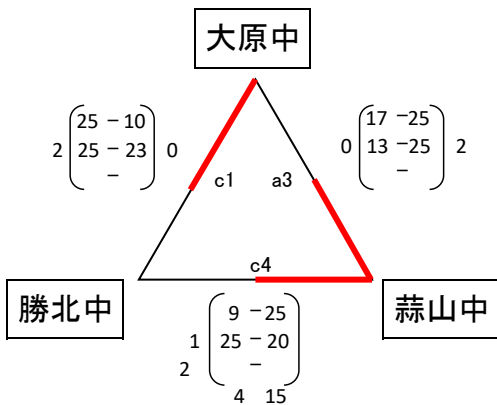

令和6年度 岡山県中学校バレーボール大会 美作地区予選会 組み合わせ

<女子 1日目(予選リーグ)> 落合白梅体育館

<Aゾーン>

<Bゾーン>

<Cゾーン>

<Dゾーン>

<生徒役員について>

- ・A, Bゾーン 各ゾーンの空きチームから4名ずつ
- ・C, Dゾーン 各ゾーンの空きチーム

<2日目進出について>

- ・A, Bゾーン 3位まで2日目に進出
- ・C, Dゾーン 2位まで2日目に進出