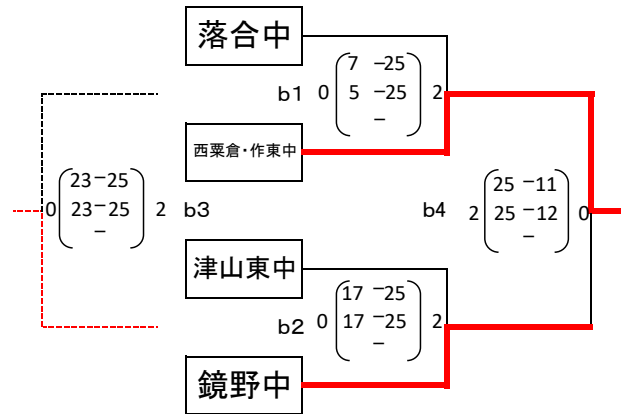

令和6年度 岡山県中学校バレーボール大会 美作地区予選会 組み合わせ

<女子 1日目(予選リーグ)> 落合白梅体育館

<Aゾーン>

<Bゾーン>

<Cゾーン>

<Dゾーン>

<生徒役員について>

- ・A, Bゾーン 各ゾーンの空きチームから4名ずつ
- ・C, Dゾーン 各ゾーンの空きチーム

<2日目進出について>

- ・A, Bゾーン 3位まで2日目に進出
- ・C, Dゾーン 2位まで2日目に進出