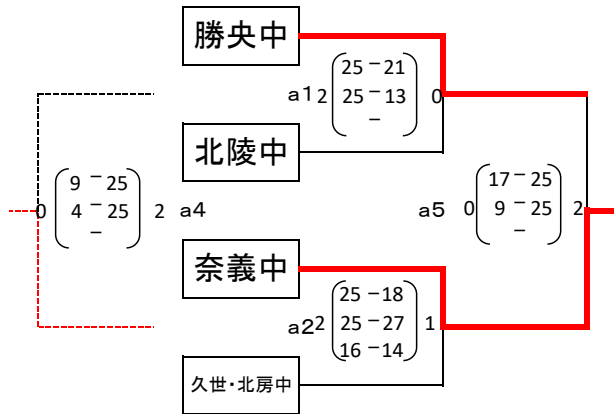

令和6年度 岡山県中学校バレーボール大会 美作地区予選会 組み合わせ

<女子 1日目(予選リーグ)> 落合白梅体育館

<Aゾーン>

<Bゾーン>

<Cゾーン>

<Dゾーン>

<生徒役員について>

- ・A, Bゾーン 各ゾーンの空きチームから4名ずつ
- ・C, Dゾーン 各ゾーンの空きチーム

<2日目進出について>

- ・A, Bゾーン 3位まで2日目に進出
- ・C, Dゾーン 2位まで2日目に進出