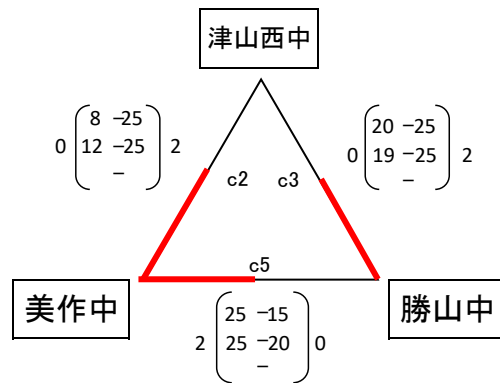

令和6年度 岡山県中学校バレーボール大会 美作地区予選会 組み合わせ

<女子 1日目(予選リーグ)> 落合白梅体育館

<Aゾーン>

<Bゾーン>

<Cゾーン>

<Dゾーン>

<生徒役員について>

- ・A, Bゾーン 各ゾーンの空きチームから4名ずつ
- ・C, Dゾーン 各ゾーンの空きチーム

<2日目進出について>

- ・A, Bゾーン 3位まで2日目に進出
- ・C, Dゾーン 2位まで2日目に進出