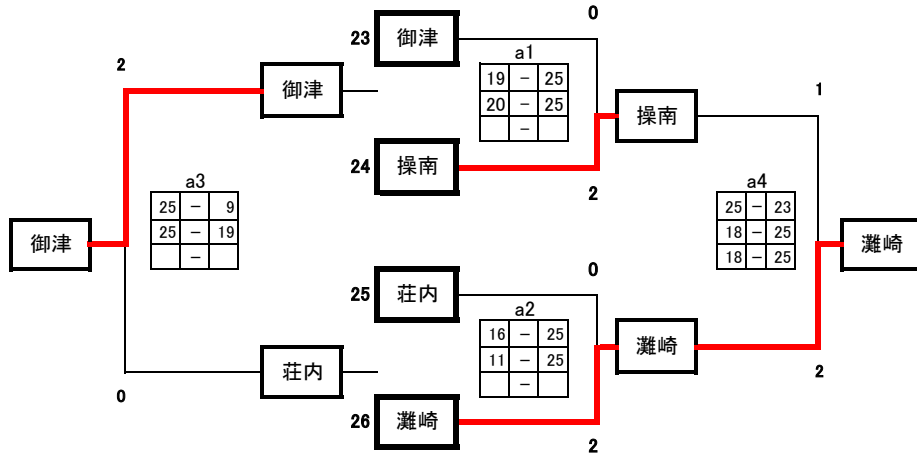

備前西地区中学校秋季大会 予選グループ戦 (10/5) 会場Ⅱ: 芳田中学校 会場

4組

5組

6組

	石井	藤田	芳田	勝	得セット	失セット	セット率	得点	失点	得点率	順位
20 石井	-	○	×	1	2	2	1	95	80	1.19	2
21 藤田	×	-	×	0	0	4	0	40	100	0.4	3
22 芳田	○	○	-	2	4	0	4	104	59	1.76	1

予選グループ戦結果

	4組	5組	6組
1位	就実	山田・東児	芳田
2位	興除	光南台	石井
3位	高松	上道	藤田
4位	県操山	福田	

1日目生徒役員 上|対戦カード 下|生徒役員

	aコート	bコート
第1試合	20-21 a3両者	16-17 22
第2試合	12-13 20	18-19 b1勝
第3試合	14-15 a2勝	21-22 b2勝
第4試合	a2負-a3負 a3勝	b1負-b2負 10
第5試合	20-22 a4負	b1勝-b2勝 b4両者
第6試合	a2勝-a3勝 a4勝	

※第3試合と第4試合の間は30分開ける

備前西地区中学校秋季大会 予選グループ戦 (10/5) 会場Ⅲ:六番川水の公園体育館

7組

予選グループ戦結果

	7組	8組
1位	灘崎	東山
2位	操南	香和
3位	御津	岡北
4位	荘内	福浜

1日目生徒役員 上対戦カード
下生徒役員

	aコート	bコート
第1試合	23-24 a2	27-28 b2
第2試合	25-26 a1負	29-30 b1負
第3試合	a1負-a2負 a1勝	b1負-b2負 b1勝
第4試合	a1勝-a2勝 a3負	b1勝-b2勝 b3負

※第2試合と第3試合の間は30分開ける

※第2試合と第3試合の間は30分開ける

10組