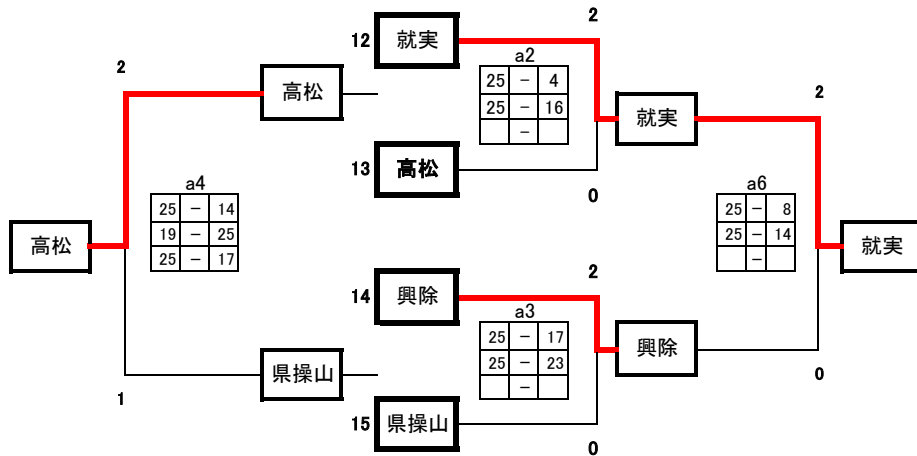

備前西地区中学校秋季大会 予選グループ戦 (10/5) 会場Ⅱ: 芳田中学校 会場

4組

5組

6組

	石井	藤田	芳田	勝	得セット	失セット	セット率	得点	失点	得点率	順位
20 石井	-	○	×	1	2	2	1	95	80	1.19	2
21 藤田	×	-	×	0	0	4	0	40	100	0.4	3
22 芳田	○	○	-	2	4	0	4	104	59	1.76	1

予選グループ戦結果

	4組	5組	6組
1位	就実	山田・東児	芳田
2位	興除	光南台	石井
3位	高松	上道	藤田
4位	県操山	福田	

1日目生徒役員 上|対戦カード 下|生徒役員

	aコート	bコート
第1試合	20-21 a3両者	16-17 22
第2試合	12-13 20	18-19 b1勝
第3試合	14-15 a2勝	21-22 b2勝
第4試合	a2負-a3負 a3勝	b1負-b2負 10
第5試合	20-22 a4負	b1勝-b2勝 b4両者
第6試合	a2勝-a3勝 a4勝	

※第3試合と第4試合の間は30分開ける

備前西地区中学校秋季大会 予選グループ戦 (10/5) 会場Ⅲ:六番川水の公園体育館

7組

予選グループ戦結果

	7組	8組
1位	灘崎	東山
2位	操南	香和
3位	御津	岡北
4位	荘内	福浜

1日目生徒役員 上対戦カード
下生徒役員

	aコート	bコート
第1試合	23-24 a2	27-28 b2
第2試合	25-26 a1負	29-30 b1負
第3試合	a1負-a2負 a1勝	b1負-b2負 b1勝
第4試合	a1勝-a2勝 a3負	b1勝-b2勝 b3負

※第2試合と第3試合の間は30分開ける

※第2試合と第3試合の間は30分開ける

10組