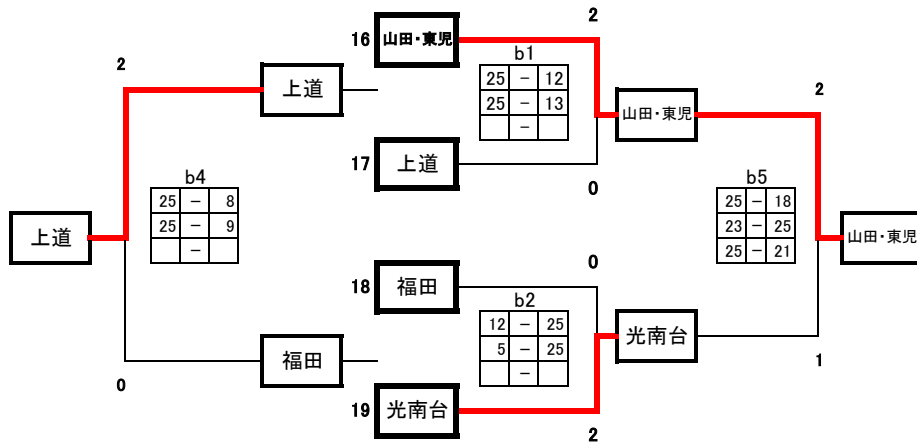

備前西地区中学校秋季大会 予選グループ戦 (10/5) 会場Ⅱ: 芳田中学校 会場

4組

5組

6組

	石井	藤田	芳田	勝	得セット	失セット	セット率	得点	失点	得点率	順位
20 石井	-	○	×	1	2	2	1	95	80	1.19	2
21 藤田	×	-	×	0	0	4	0	40	100	0.4	3
22 芳田	○	○	-	2	4	0	4	104	59	1.76	1

予選グループ戦結果

	4組	5組	6組
1位	就実	山田・東児	芳田
2位	興除	光南台	石井
3位	高松	上道	藤田
4位	県操山	福田	

1日目生徒役員 上|対戦カード 下|生徒役員

	aコート	bコート
第1試合	20-21 a3両者	16-17 22
第2試合	12-13 20	18-19 b1勝
第3試合	14-15 a2勝	21-22 b2勝
第4試合	a2負-a3負 a3勝	b1負-b2負 10
第5試合	20-22 a4負	b1勝-b2勝 b4両者
第6試合	a2勝-a3勝 a4勝	

※第3試合と第4試合の間は30分開ける

備前西地区中学校秋季大会 予選グループ戦 (10/5) 会場Ⅲ:六番川水の公園体育館

7組

予選グループ戦結果

	7組	8組
1位	灘崎	東山
2位	操南	香和
3位	御津	岡北
4位	荘内	福浜

1日目生徒役員 上対戦カード
下生徒役員

	aコート	bコート
第1試合	23-24 a2	27-28 b2
第2試合	25-26 a1負	29-30 b1負
第3試合	a1負-a2負 a1勝	b1負-b2負 b1勝
第4試合	a1勝-a2勝 a3負	b1勝-b2勝 b3負

※第2試合と第3試合の間は30分開ける

※第2試合と第3試合の間は30分開ける

10組