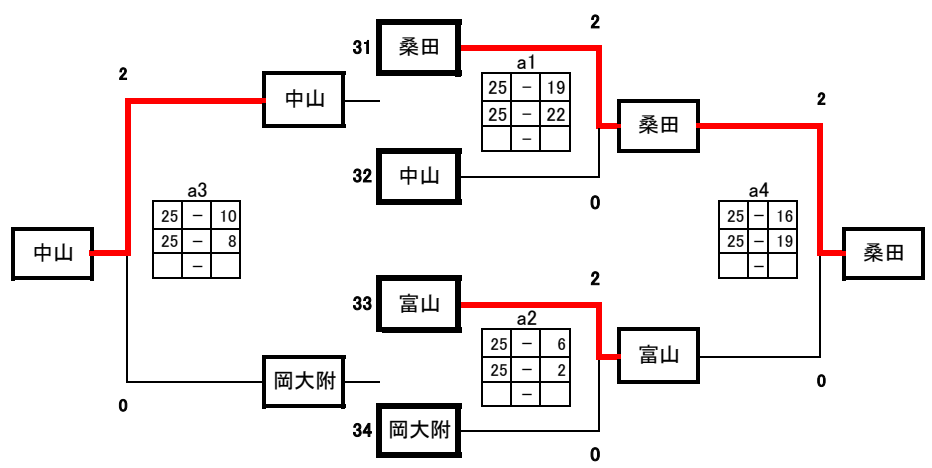

備前西地区中学校秋季大会 予選グループ戦 (10/5) 会場Ⅳ:市操山中学校 会場

9組