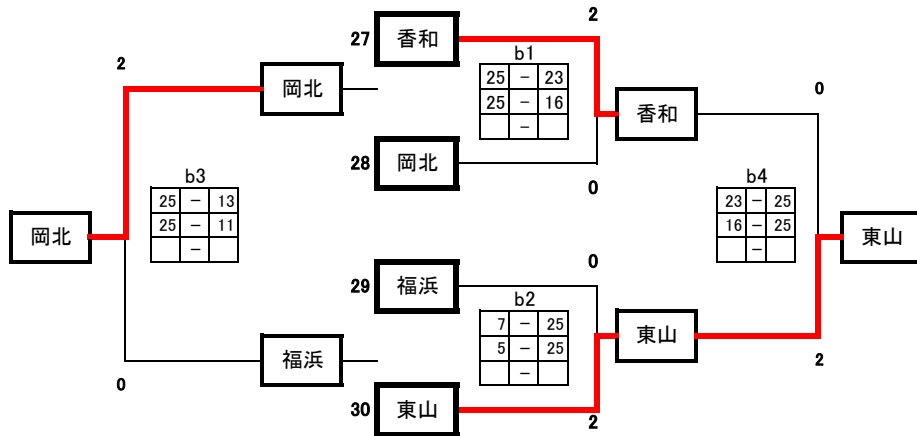

備前西地区中学校秋季大会 予選グループ戦 (10/5) 会場Ⅲ:六番川水の公園体育館

7組

予選グループ戦結果

	7組	8組
1位	灘崎	東山
2位	操南	香和
3位	御津	岡北
4位	荘内	福浜

1日目生徒役員 上対戦カード
下生徒役員

	aコート	bコート
第1試合	23-24 a2	27-28 b2
第2試合	25-26 a1負	29-30 b1負
第3試合	a1負-a2負 a1勝	b1負-b2負 b1勝
第4試合	a1勝-a2勝 a3負	b1勝-b2勝 b3負

※第2試合と第3試合の間は30分開ける

8組