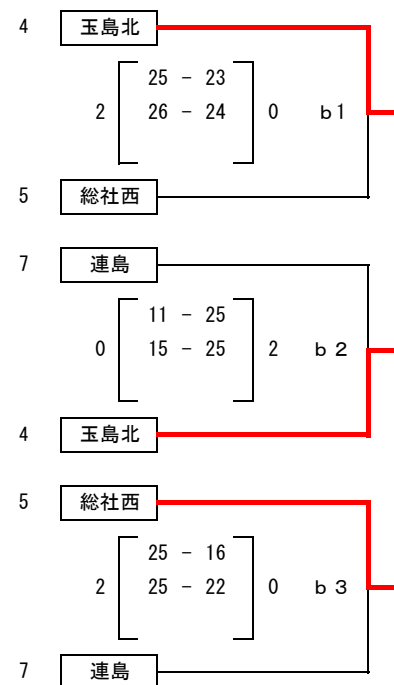

第一日目 男子

R6.8.19訂正済

Aグループ 会場：真備体育館

真備体育館	
会場責任者	
競技委員長	
総務委員長	
審判委員長	
審判	各校監督

追い込み式		
タイムスケジュール	aコート	
審判		
8:45~	第1試合	3
9:45~	第2試合	2
10:45~	第3試合	1

Bグループ 会場：中山体育館

中山体育館	
会場責任者	
競技委員長	
総務委員長	
審判委員長	
審判	各校監督

追い込み式	
タイムスケジュール	c, dコート
審判	
8:45~	第2試合両者
9:45~	第1試合両者
10:45~	第4試合両者
11:45~	第3試合両者

※6 PROGRESS倉敷は全中出場のため棄権  
※監督会議での申し合わせ通り、Bグループの組み合わせが3チームの総当たり戦の形式に変更

追い込み式		
タイムスケジュール	bコート	
審判		
8:45~	第1試合	7
9:45~	第2試合	5
10:45~	第3試合	4

Cグループ

Dグループ

Aグループ

第1位	味野
第2位	新田
第3位	南

Bグループ

第1位	玉島北
第2位	総社西
第3位	連島
第4位	