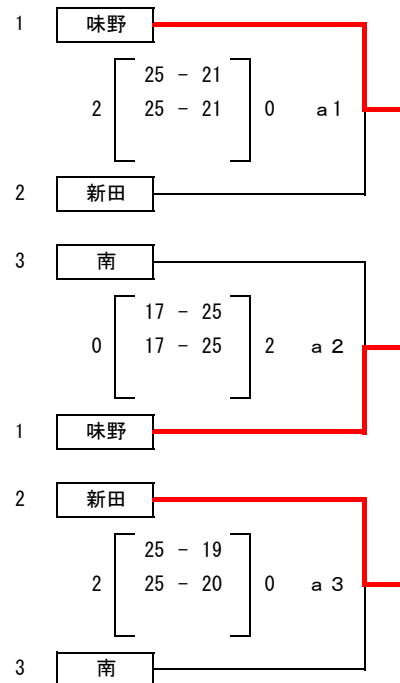

第一日目 男子

R6.8.19訂正済

Aグループ 会場：真備体育館

真備体育館	
会場責任者	
競技委員長	
総務委員長	
審判委員長	
審判	各校監督

追い込み式		
タイムスケジュール	aコート	
審判		
8:45~	第1試合	3
9:45~	第2試合	2
10:45~	第3試合	1

Bグループ 会場：中山体育館

中山体育館	
会場責任者	
競技委員長	
総務委員長	
審判委員長	
審判	各校監督

追い込み式	
タイムスケジュール	c, dコート
審判	
8:45~	第2試合両者
9:45~	第1試合両者
10:45~	第4試合両者
11:45~	第3試合両者

※6 PROGRESS倉敷は全中出場のため棄権  
※監督会議での申し合わせ通り、Bグループの組み合わせが3チームの総当たり戦の形式に変更

追い込み式		
タイムスケジュール	bコート	
審判		
8:45~	第1試合	7
9:45~	第2試合	5
10:45~	第3試合	4

Cグループ

Dグループ

Aグループ

第1位	味野
第2位	新田
第3位	南

Bグループ

第1位	玉島北
第2位	総社西
第3位	連島
第4位	