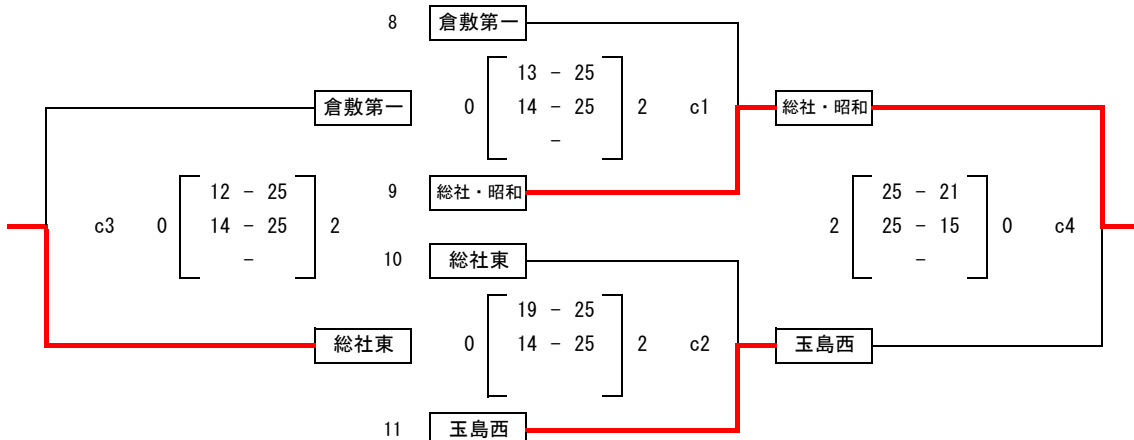

第一日目 男子

R6.8.19訂正済

Aグループ 会場：真備体育館

真備体育館	
会場責任者	
競技委員長	
総務委員長	
審判委員長	
審判	各校監督

追い込み式		
タイムスケジュール	aコート	
審判		
8:45~	第1試合	3
9:45~	第2試合	2
10:45~	第3試合	1

Bグループ 会場：中山体育館

中山体育館	
会場責任者	
競技委員長	
総務委員長	
審判委員長	
審判	各校監督

追い込み式	
タイムスケジュール	c, dコート
審判	
8:45~	第2試合両者
9:45~	第1試合両者
10:45~	第4試合両者
11:45~	第3試合両者

※6 PROGRESS倉敷は全中出場のため棄権  
※監督会議での申し合わせ通り、Bグループの組み合わせが3チームの総当たり戦の形式に変更

追い込み式		
タイムスケジュール	bコート	
審判		
8:45~	第1試合	7
9:45~	第2試合	5
10:45~	第3試合	4

Cグループ

Dグループ

Aグループ

第1位	味野
第2位	新田
第3位	南

Bグループ

第1位	玉島北
第2位	総社西
第3位	連島
第4位	