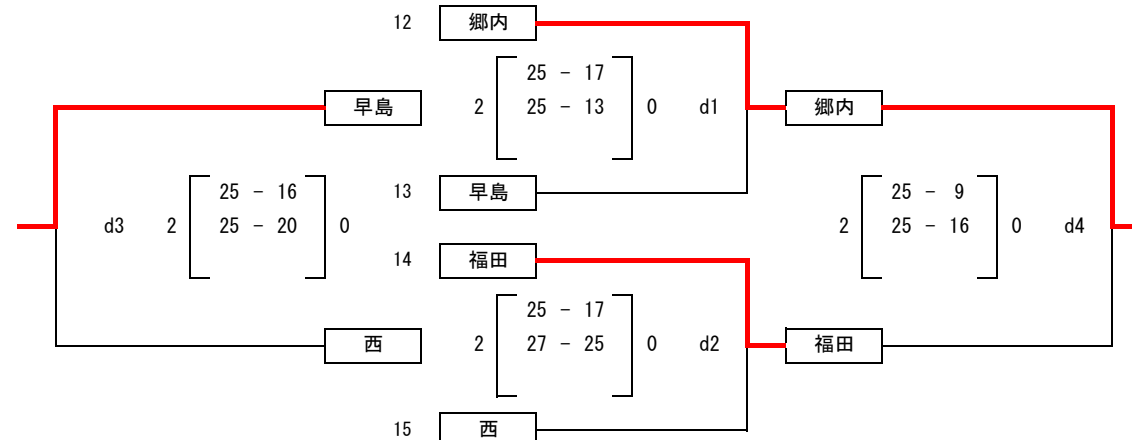

Dグループ

Aグループ

第1位	味野
第2位	新田
第3位	南

Bグループ

第1位	玉島北
第2位	総社西
第3位	連島
第4位	

Cグループ

第1位	総社・昭和
第2位	玉島西
第3位	総社東
第4位	倉敷第一

Dグループ

第1位	郷内
第2位	福田
第3位	早島
第4位	西