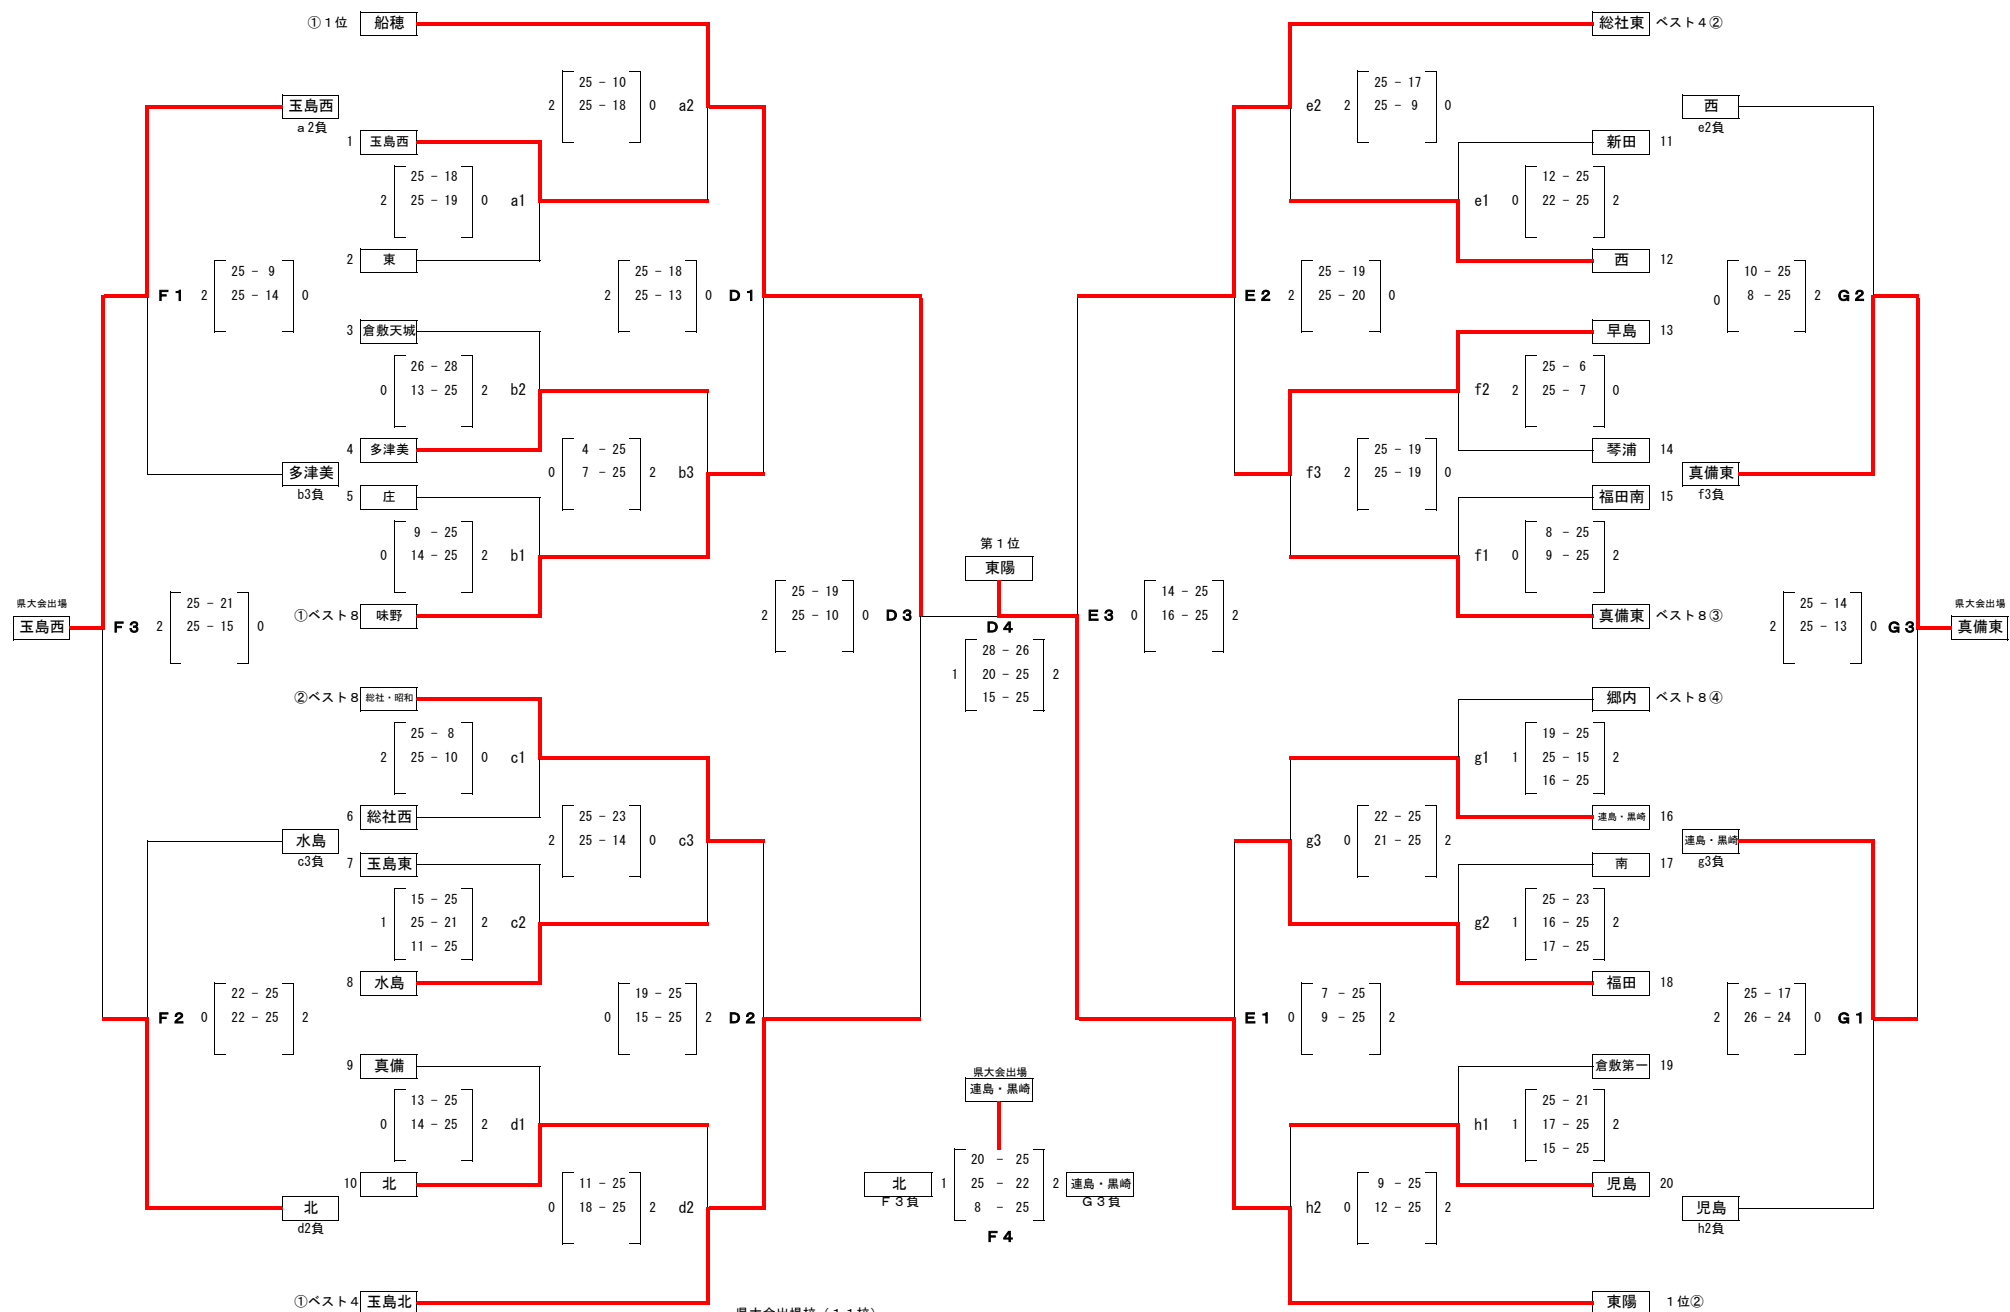

第 1 8 回 備 南 東 地 区 中 学 校 総 合 体 育 大 会 バ レ ー ボ ー ル 競 技

女子会場 第1日目(6/15 土) a,bコート 庄中学校 c,dコート 北中学校 e,fコート 真備東中学校 g,hコート 東陽中学校 第2日目(6/18 日) D, Eコート 中山体育館 F, Gコート 北中学校

県大会出場校 (11校)

第1位	東陽	第2位	船穂	第3位	玉島北	第3位	総社東
ベスト8	味野	総社・昭和	早島	福田			
ベスト11	玉島西	真備東	連島・黒崎				

選手宣誓 会場校

第1日目 a, d, e, hコート

第1試合	生徒役員	シード校
	審判	シード校
第2試合	生徒役員	第1試合負
	審判	第1試合負

第1日目 b, c, f, gコート

第1試合	生徒役員	第2試合両者
	審判	第2試合両者
第2試合	生徒役員	第1試合両者
	審判	第1試合両者
第3試合	生徒役員	第1, 2試合負
	審判	第1, 2試合負

第2日目 D, Eコート

第1試合	生徒役員	第2試合両者
	審判	第2試合両者
第2試合	生徒役員	第1試合両者
	審判	第1試合両者
第3試合	生徒役員	第1, 2試合負
	審判	第1, 2試合負
第4試合	生徒役員	第3試合負
	審判	第3試合負