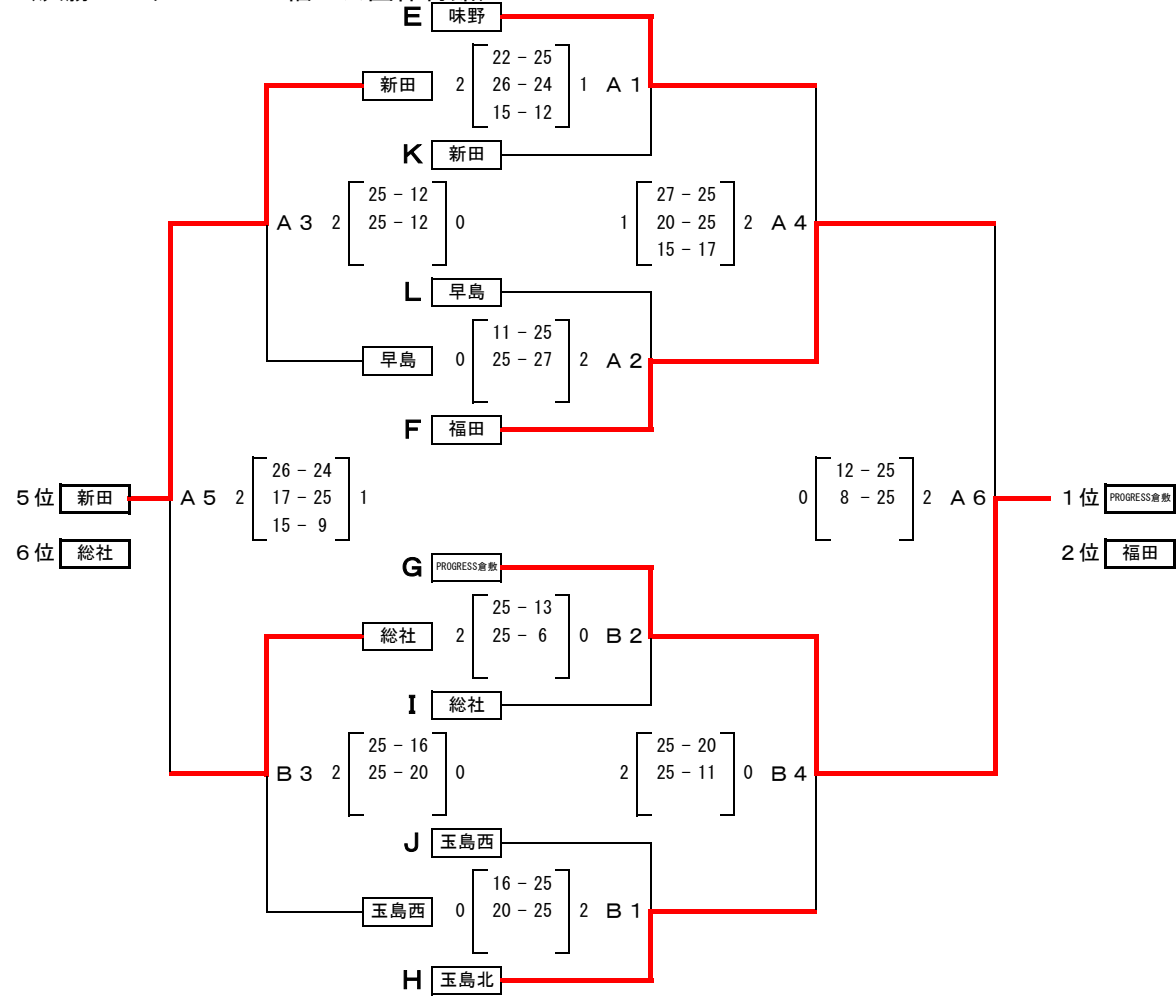

(決勝トーナメント：福田公園体育館)

		1試合目		2試合目		3試合目		4試合目	
A	補助 審判	A 2 両	A 2 両	A 1 両	A 1 両	A 4 両	A 4 両	A 3 両	A 3 両
B	補助 審判	B 2 両	B 2 両	B 1 両	B 1 両	B 4 両	B 4 両	B 3 両	B 3 両
		5試合目		6試合目					
A	補助 審判	A 6 両	A 6 両	A 5 両	A 5 両				
B	補助 審判	B 6 両	B 6 両	B 5 両	B 5 両				

会場責任者  
総務委員長  
審判 各校監督

競技委員長  
審判委員長

(決勝トーナメント：福田公園体育館)

		1試合目		2試合目		3試合目		4試合目	
C	補助 審判	C 2 両	C 2 両	C 1 両	C 1 両	C 4 両	C 4 両	C 3 両	C 3 両
D	補助 審判	D 2 両	D 2 両	D 1 両	D 1 両	D 4 両	D 4 両	D 3 両	D 3 両
		5試合目		6試合目					
C	補助 審判	C 6 両	C 6 両	C 5 両	C 5 両				
D	補助 審判	D 6 両	D 6 両	D 5 両	D 5 両				

会場責任者  
総務委員長  
審判 各校監督

競技委員長  
審判委員長