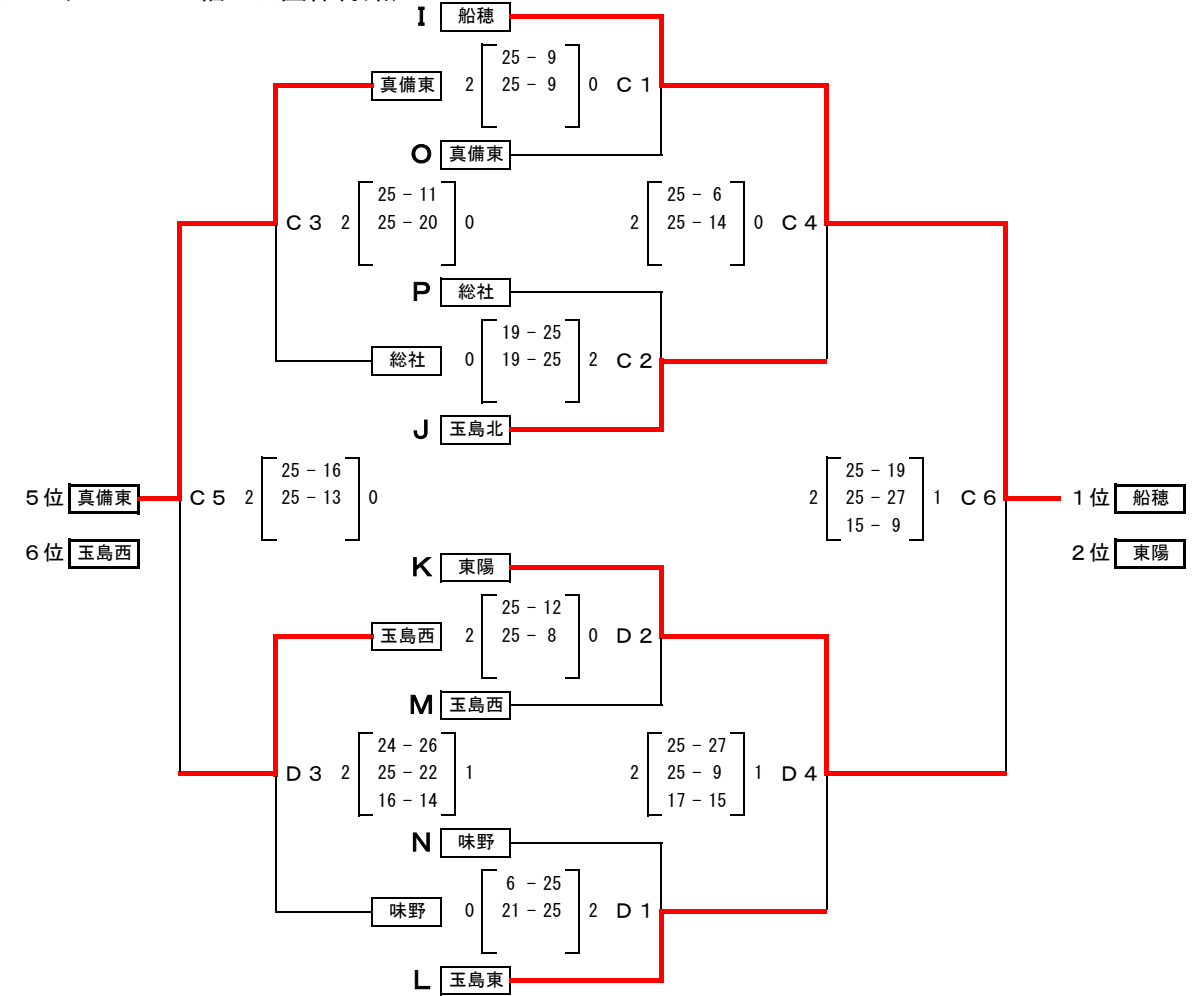

(決勝トーナメント：福田公園体育館)

		1試合目		2試合目		3試合目		4試合目	
A	補助 審判	A 2 両	A 2 両	A 1 両	A 1 両	A 4 両	A 4 両	A 3 両	A 3 両
B	補助 審判	B 2 両	B 2 両	B 1 両	B 1 両	B 4 両	B 4 両	B 3 両	B 3 両
		5試合目		6試合目					
A	補助 審判	A 6 両	A 6 両	A 5 両	A 5 両				
B	補助 審判	B 6 両	B 6 両	B 5 両	B 5 両				

会場責任者  
総務委員長  
審判 各校監督

競技委員長  
審判委員長

(決勝トーナメント：福田公園体育館)

		1試合目		2試合目		3試合目		4試合目	
C	補助 審判	C 2 両	C 2 両	C 1 両	C 1 両	C 4 両	C 4 両	C 3 両	C 3 両
D	補助 審判	D 2 両	D 2 両	D 1 両	D 1 両	D 4 両	D 4 両	D 3 両	D 3 両
		5試合目		6試合目					
C	補助 審判	C 6 両	C 6 両	C 5 両	C 5 両				
D	補助 審判	D 6 両	D 6 両	D 5 両	D 5 両				

会場責任者  
総務委員長  
審判 各校監督

競技委員長  
審判委員長