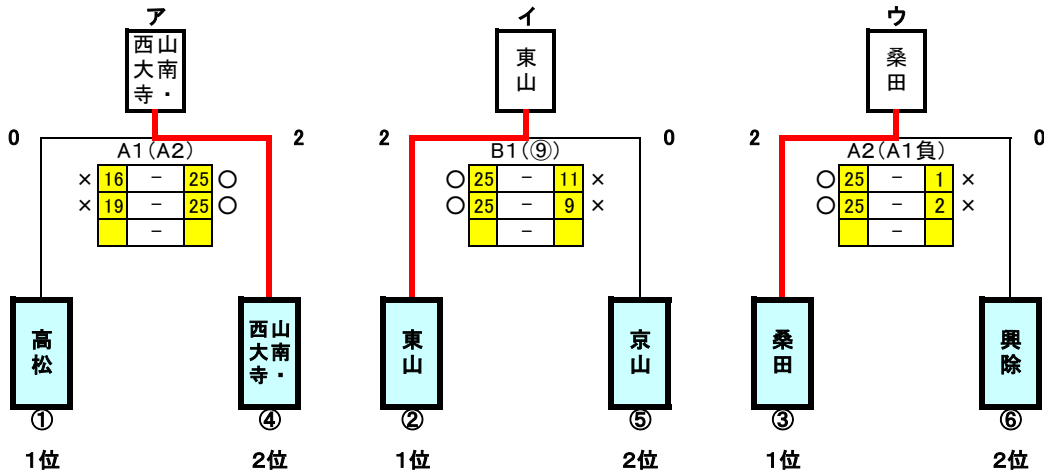

<決勝リーグ進出決定戦>

<決勝リーグ>

	山南・西大寺	東山	桑田	勝	得セット	失セット	セット率	得点	失点	得点率	順位
ア 西山大南寺・	-	× A3 0 × 12 - 25 ○ × 16 - 25 ○ -	× A5 0 × 7 - 25 ○ × 8 - 25 ○ -	0	0	4	0	43	100	0.43	3
イ 東山	○ A3 2 ○ 25 - 12 × ○ 25 - 16 × -	-	× A4 0 × 20 - 25 ○ × 11 - 25 ○ -	1	2	2	1	81	78	1.04	2
ウ 桑田	○ A5 2 ○ 25 - 7 × ○ 25 - 8 × -	○ A4 2 ○ 25 - 20 × ○ 25 - 11 × -	-	2	4	0	4	100	46	2.17	1

<県大会代表決定リーグ>

	市操山・光南台	中山	旭東	勝	得セット	失セット	セット率	得点	失点	得点率	順位
㊦ 市操山・ 光南台	-	○ B2 2 ○ 25 - 8 × ○ 25 - 15 × -	× B4 1 ○ 25 - 19 × × 20 - 25 ○ × 9 - 15 ○ -	1	3	2	1.5	104	82	1.27	2
㊧ 中山	× B2 0 × 8 - 25 ○ × 15 - 25 ○ -	-	× B3 0 × 11 - 25 ○ × 6 - 25 ○ -	0	0	4	0	40	100	0.4	3
㊨ 旭東	○ B4 2 × 19 - 25 ○ ○ 25 - 20 × ○ 15 - 9 × -	○ B3 2 ○ 25 - 11 × ○ 25 - 6 × -	-	2	4	1	4	109	71	1.54	1

※3セットマッチとする(3セット目は15点デュースあり)  
 ※試合が連続する場合は20分開ける  
 ※第3試合と第4試合の間は30分開ける

男子2日目結果

1位	桑田
2位	東山
3位	山南・西大寺
県大会代表	興除
	京山
	旭東

1日目生徒役員

	Aコート	Bコート
第1試合	①-④ ③⑥	②-⑤ ⑨
第2試合	③-⑥ A1負	⑦-⑧ B1負
第3試合	ア-イ A2負	⑧-⑨ ⑦
第4試合	イ-ウ ア	⑦-⑨ ⑧
第5試合	ア-ウ イ	

上段:対戦カード  
下段:生徒役員