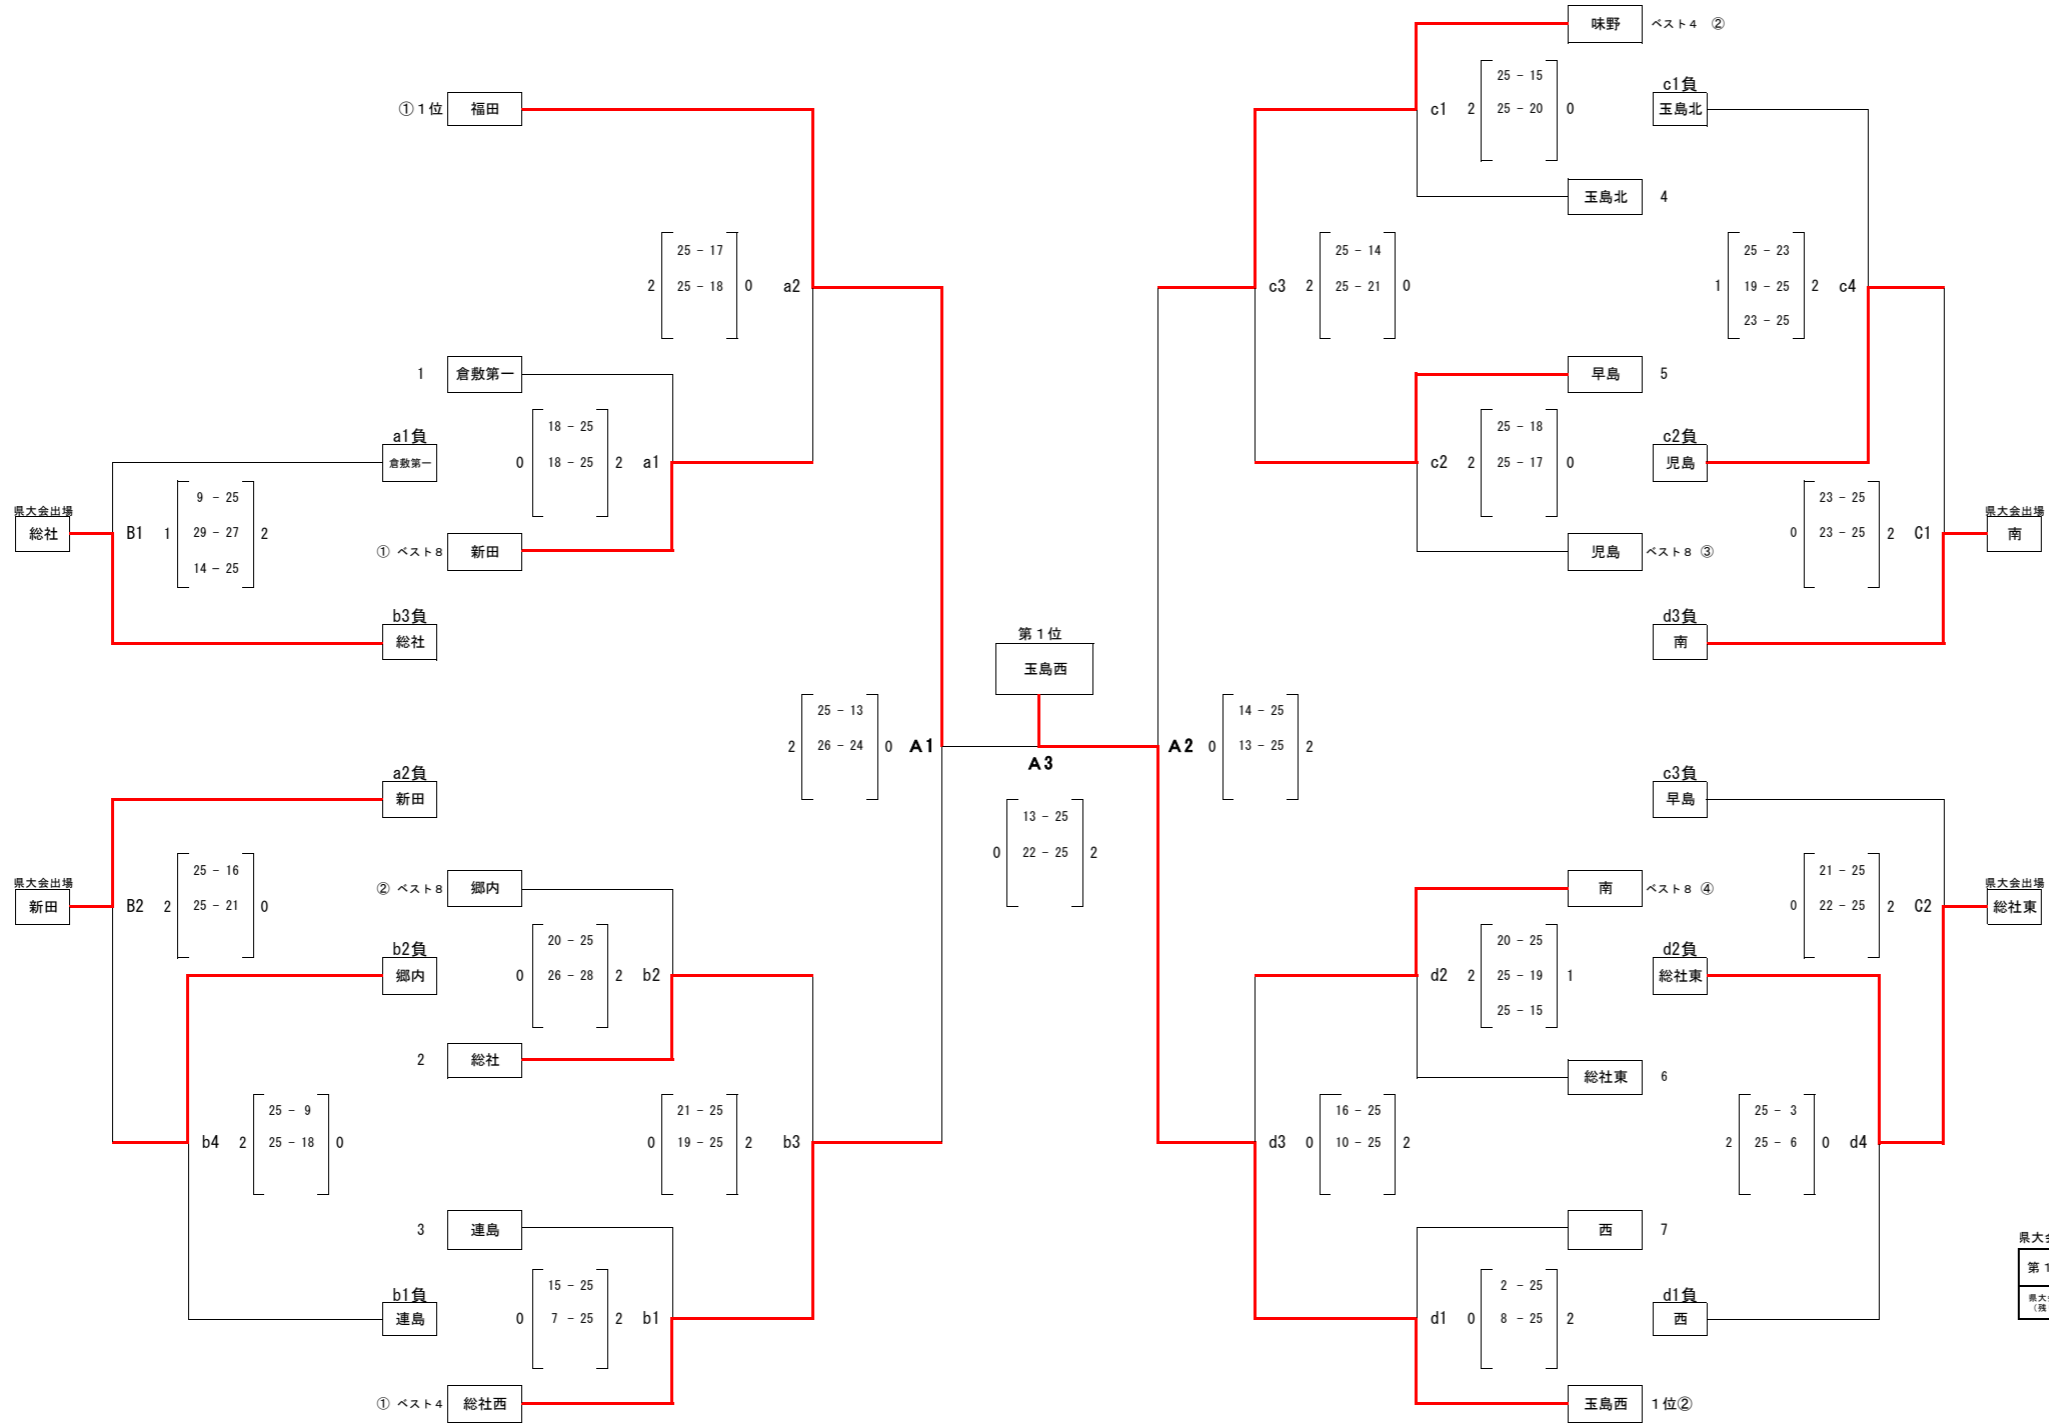

第 1 5 回 備 南 東 地 区 中 学 校 総 合 体 育 大 会 バ レ ー ボ ー ル 競 技  
 男 子 会 場 第 1 日 目 (6/19 土) a, b コー ト 総 社 中 学 校 c, d コー ト 中 山 体 育 館 第 2 日 目 (6/20 日) A コー ト 中 山 体 育 館 B, C コー ト 児 島 中 学 校

第 1 日 目 a コー ト

9:00	第 1 試合	生徒役員	① 1 位
		審判	① 1 位
10:00	第 2 試合	生徒役員	a1 負
		審判	a1 負

第 1 日 目 b, c, d コー ト

9:00	第 1 試合	生徒役員	第 2 試合両者
		審判	第 2 試合両者
10:00	第 2 試合	生徒役員	第 1 試合両者
		審判	第 1 試合両者
11:00	第 3 試合	生徒役員	第 4 試合両者
		審判	第 4 試合両者
12:00	第 4 試合	生徒役員	第 3 試合両者
		審判	第 3 試合両者

第 2 日 目 A コー ト (中山体育館)