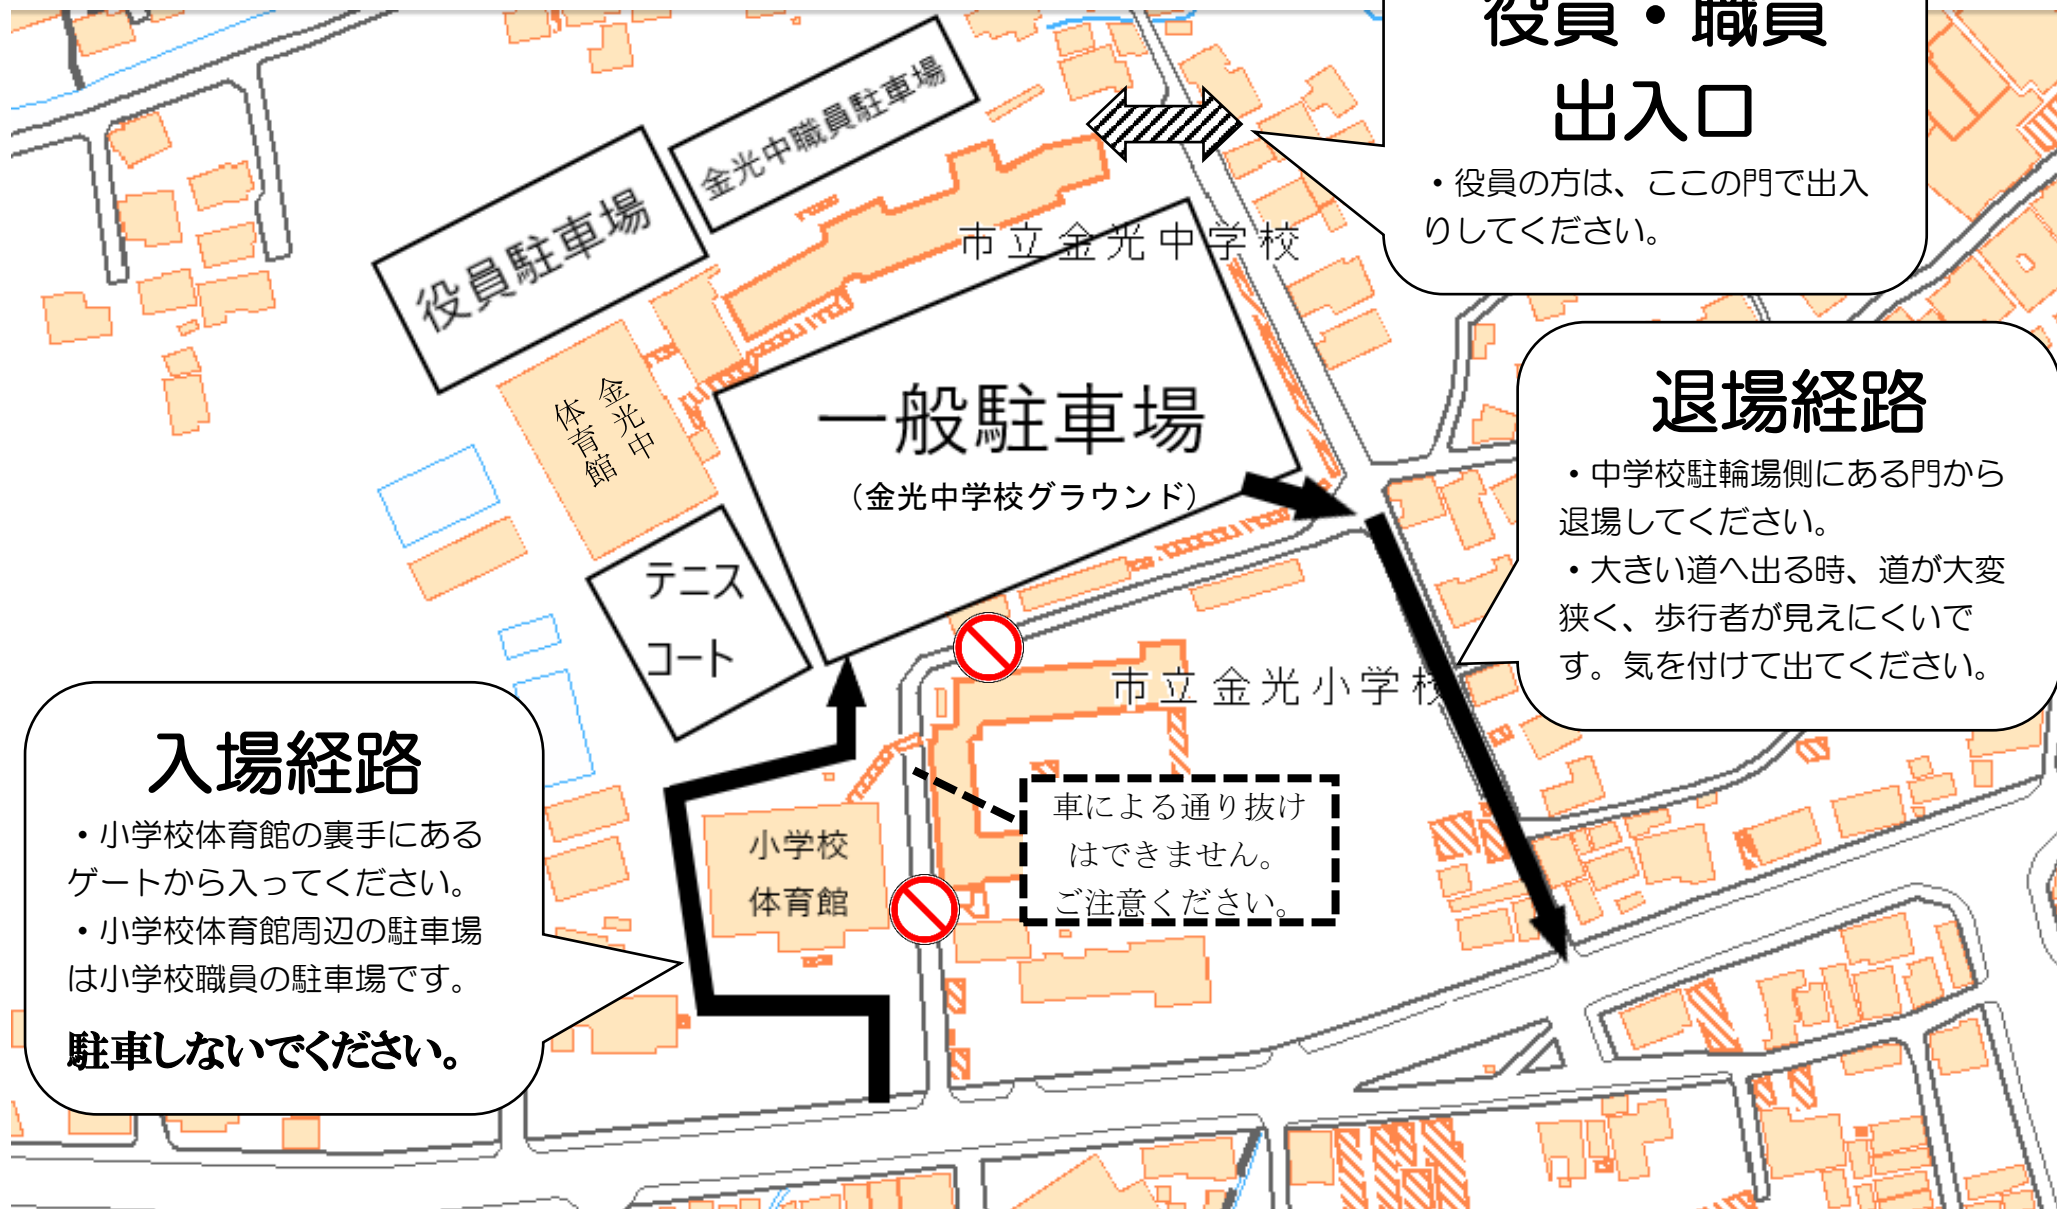

(別紙)

役員・職員 出入口

・役員の方は、ここの門で出入りしてください。

退場経路

- ・中学校駐輪場側にある門から退場してください。
- ・大きい道へ出る時、道が大変狭く、歩行者が見えにくいです。気を付けて出てください。

入場経路

- ・小学校体育館の裏手にあるゲートから入ってください。
- ・小学校体育館周辺の駐車場は小学校職員の駐車場です。

駐車しないでください。

車による通り抜けはできません。
ご注意ください。